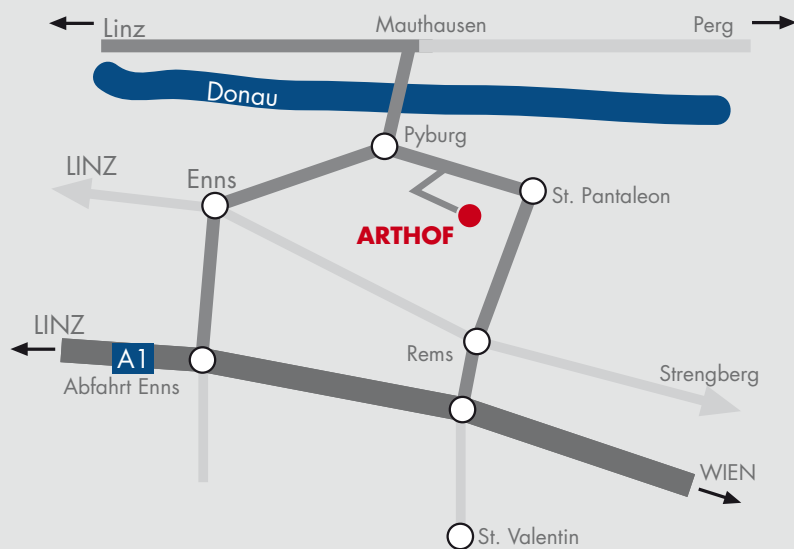

JOHA
TÜREN

Schauraum Öffnungszeiten:
Montag-Freitag: 8 – 12 | 14 – 17 Uhr
oder nach telefonischer Vereinbarung.